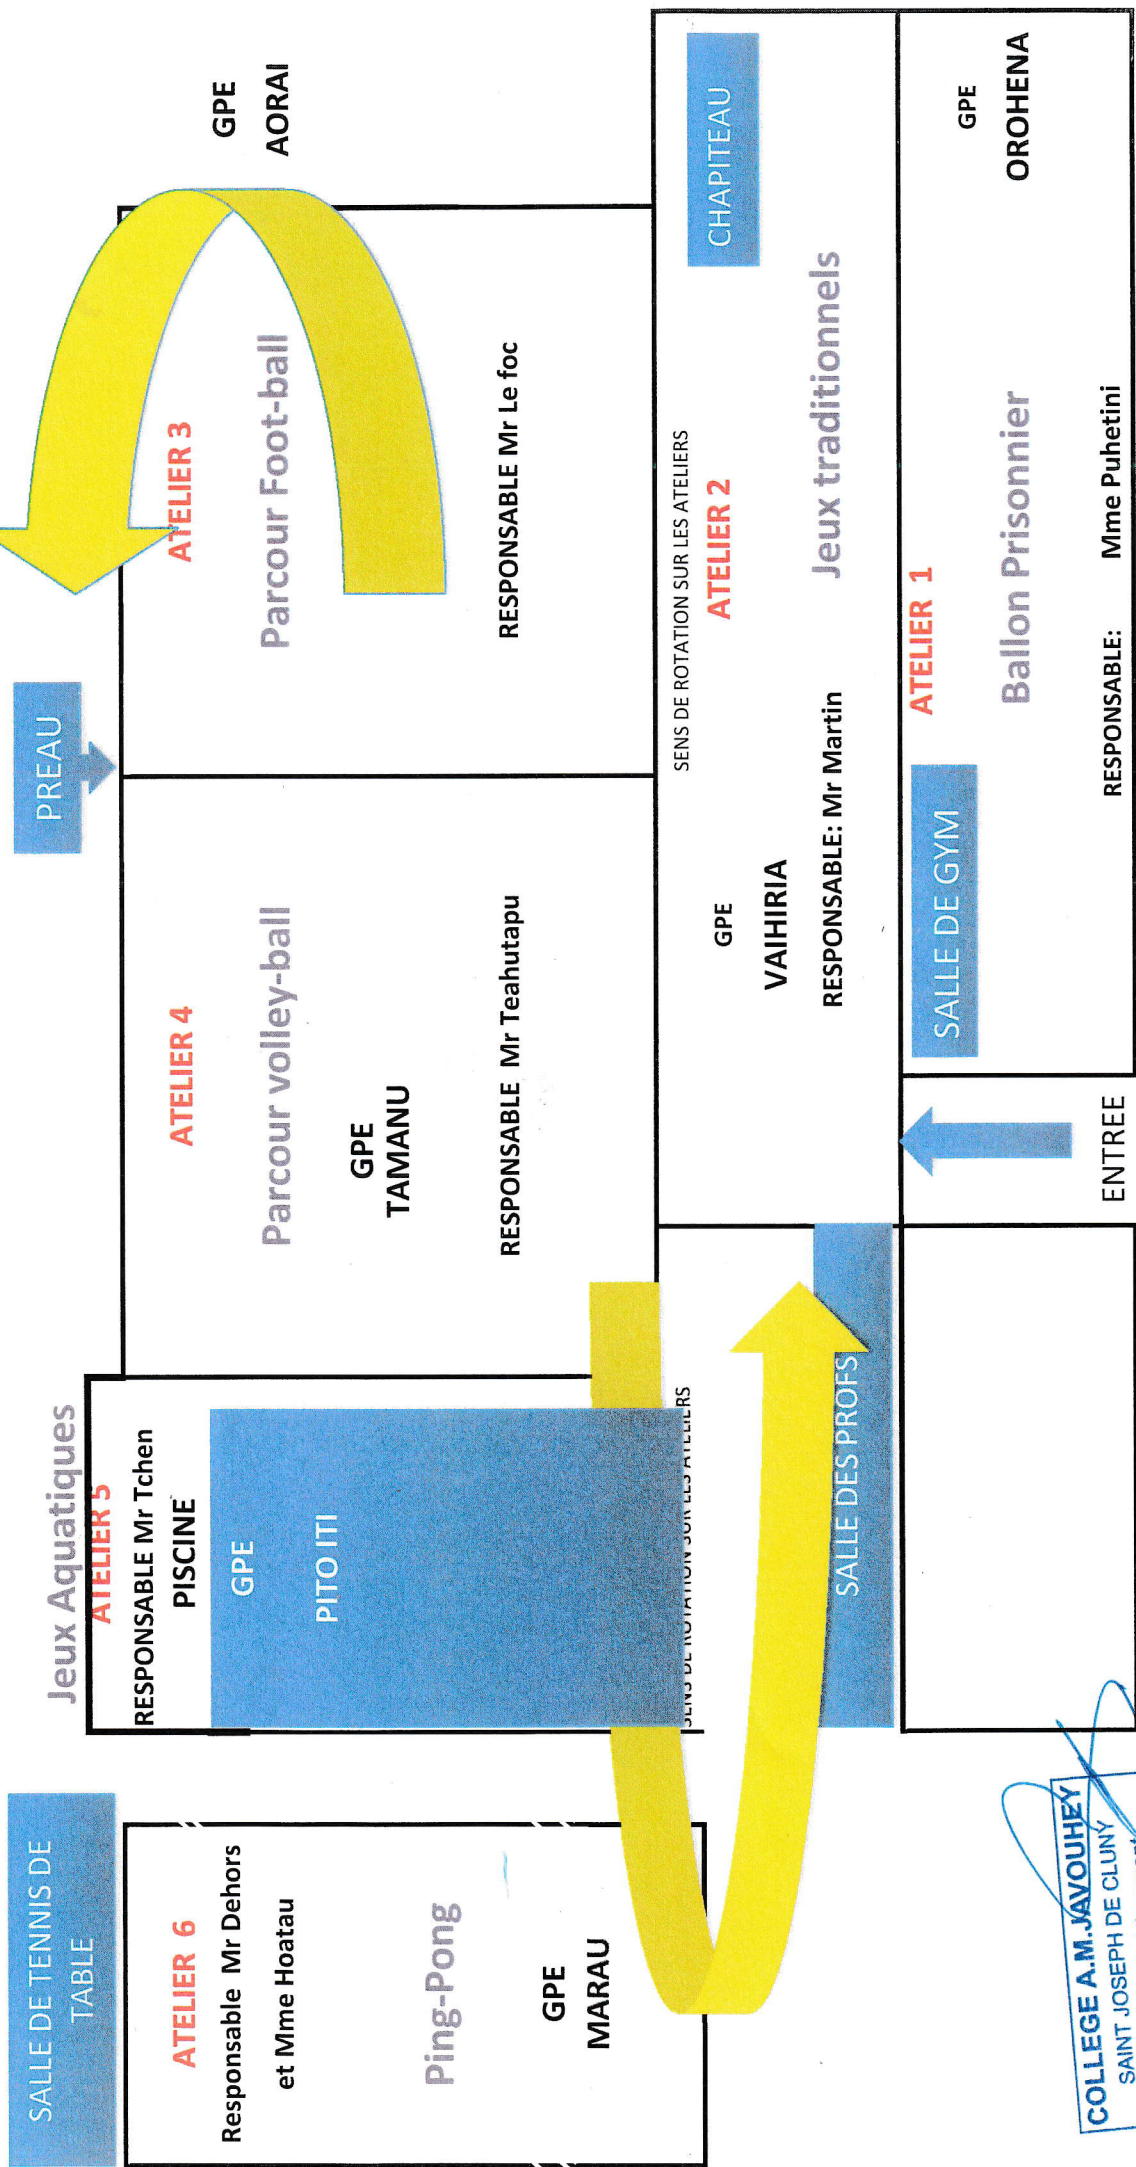

journée sport scolaire AMJ 11 septembre 2019

REPARTITION DES GROUPES AU DEMARAGE

LES PROFESSEURS QUI ONT COURS SONT INVITES A PARTICIPER A L'ANIMATION DES DIFFERENTS ATELIERS

COLLEGE A.M. JAVOUHEY
SAINT JOSEPH DE CLUNY
Le chef d'établissement
T. H. POUSSET