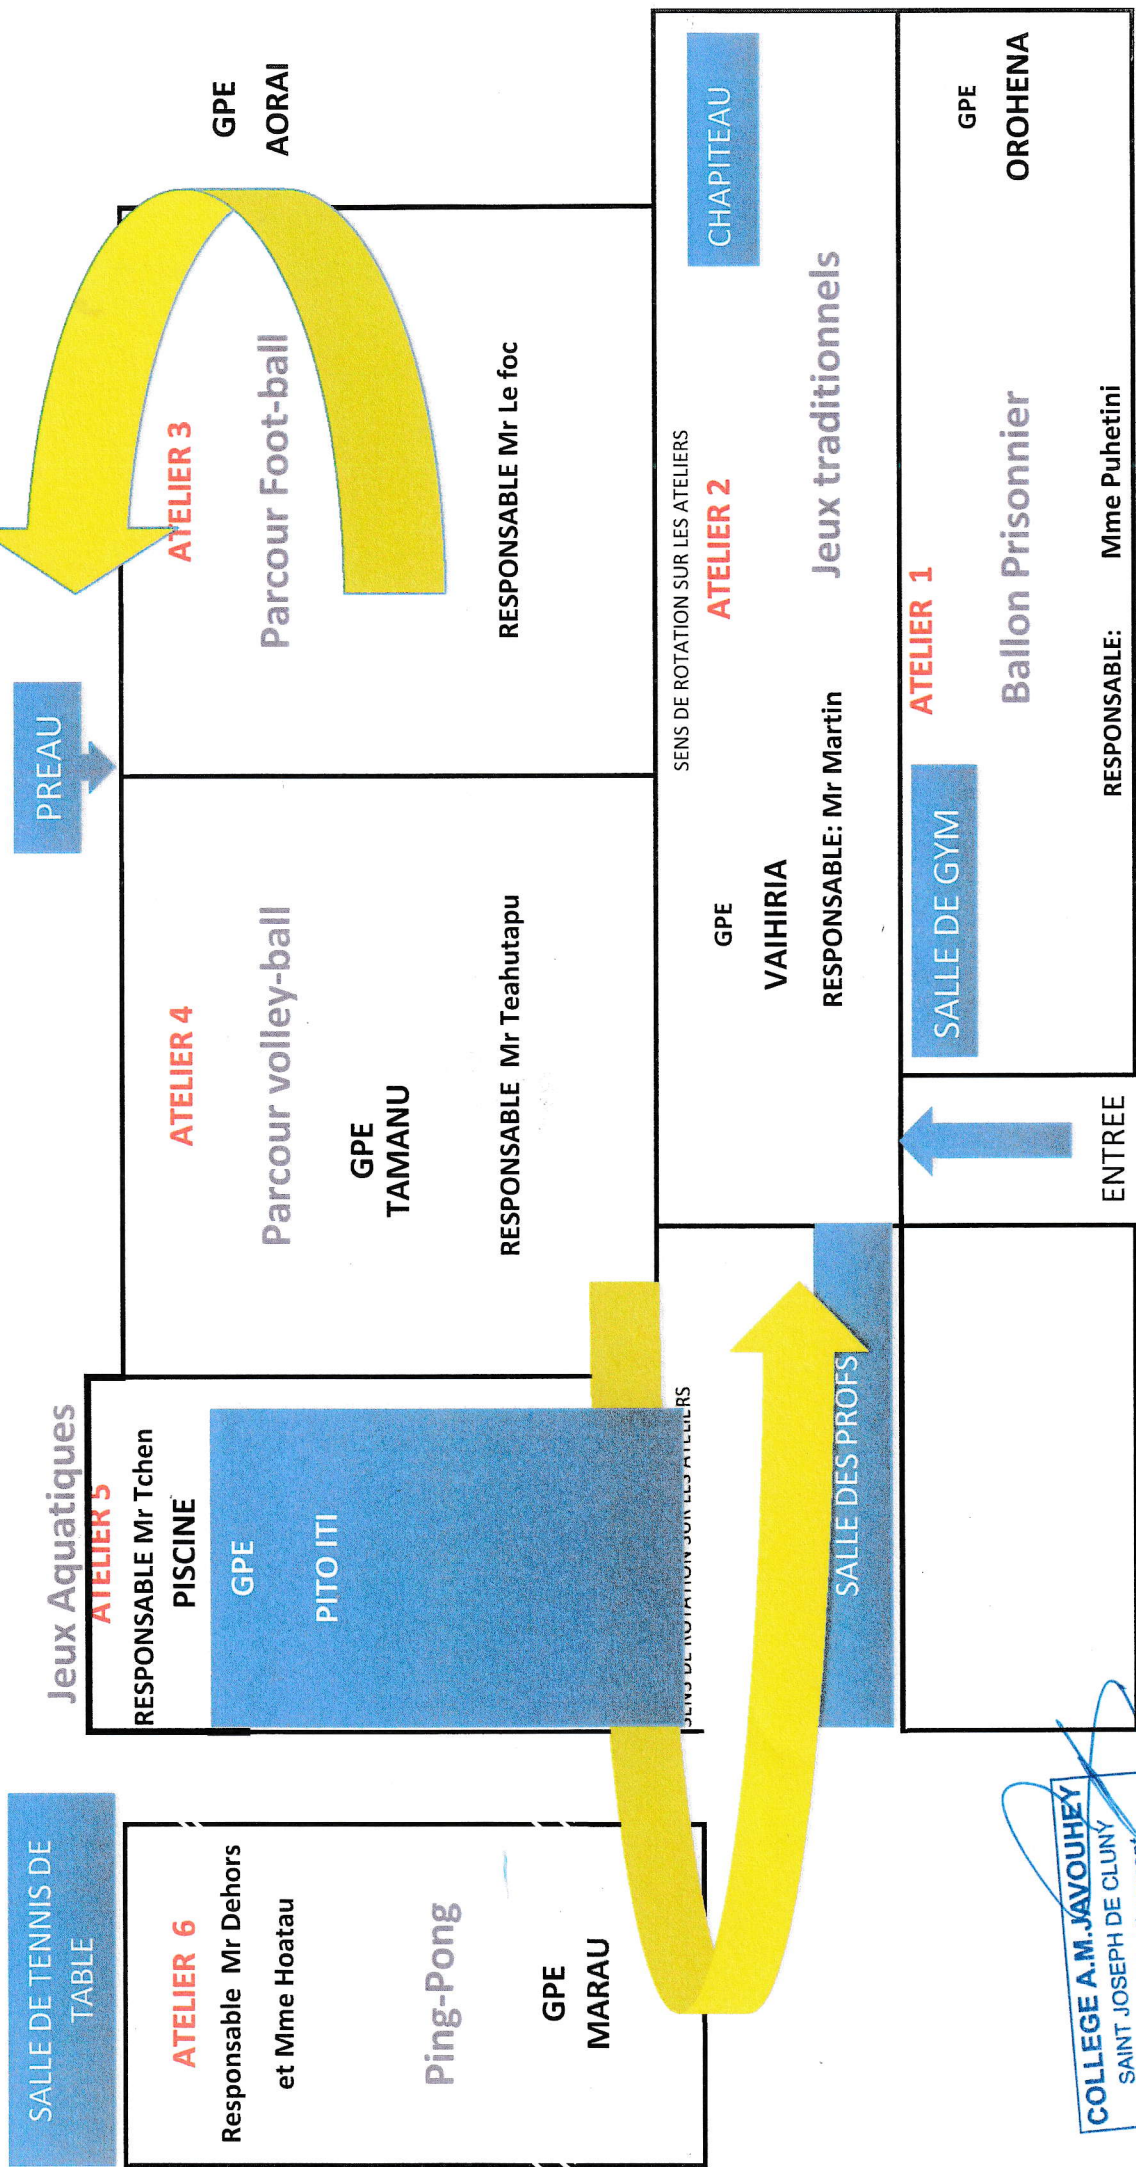

journée sport scolaire AMJ 11 septembre 2019

REPARTITION DES GROUPES AU DEMARAGE

LES PROFESSEURS QUI ONT COURS SONT INVITES A PARTICIPER A L'ANIMATION DES DIFFERENTS ATELIERS

COLLEGE A.M. JAVOUHEY
 SAINT JOSEPH DE CLUNY
 Le chef d'établissement
T. H. POUSSET